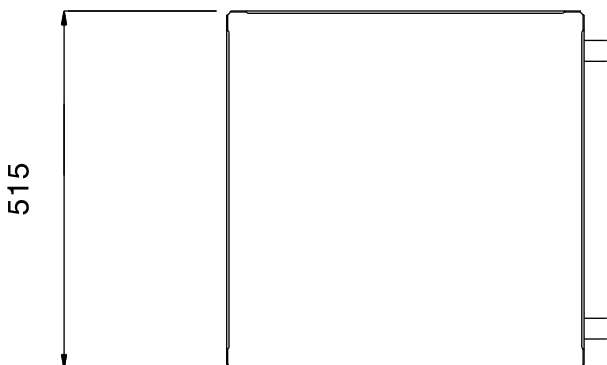

Omschrijving

Punt nr _____

maximale belading 100 kg

Belangrijkste Gegevens

- Ideaal om gestapelde 500x500mm afwasmanden te vervoeren.
- Frame van 25 mm buizen, volledig gelast.
- Laad capaciteit van 100 kg bij gelijkmatige verdeling.
- Naadloze geluidsabsorberende platform legbord met dubbelgevouwen randen gelast het kader.
- Bladafmeting 500x500 mm.

Constructie

- Volledig vervaardigd uit roestvrijstaal AISI 304.

Gekeurd: _____

Front aanzicht

Boven aanzicht

Algemene Gegevens:

Afmetingen, extern, breedte:	
361238 (DRT1)	515 mm
Afmetingen, extern, diepte:	515 mm
Afmetingen, extern, hoogte:	187 mm
Wiel materiaal:	Zink
Wiel diameter:	Ø 125
Gewicht, netto:	8.4 kg