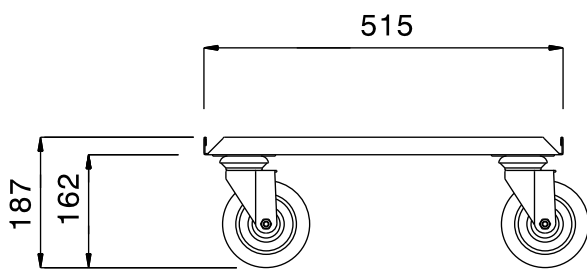

**Serveerwagens
Korvendolly 500 mm**

ITEM # _____

MODEL # _____

NAAM # _____

SIS # _____

AIA # _____

361238 (DRT1)

Korvendolly, blad
515x515mm, zonder
duwbeugel

Omschrijving

Punt nr _____

maximale belading 100 kg

Belangrijkste Gegevens

- Ideaal om gestapelde 500x500mm afwasmanden te vervoeren.
- Frame van 25 mm buizen, volledig gelast.
- Laad capaciteit van 100 kg bij gelijkmatige verdeling.
- Naadloze geluidsabsorberende platform legbord met dubbelgevouwen randen gelast het kader.
- Bladafmeting 500x500 mm.

Constructie

- Volledig vervaardigd uit roestvrijstaal AISI 304.

Gekeurd: _____

Front aanzicht

Boven aanzicht

Algemene Gegevens:

Afmetingen, extern, breedte:	
361238 (DRT1)	515 mm
Afmetingen, extern, diepte:	515 mm
Afmetingen, extern, hoogte:	187 mm
Wiel materiaal:	Zink
Wiel diameter:	Ø 125
Gewicht, netto:	8.4 kg